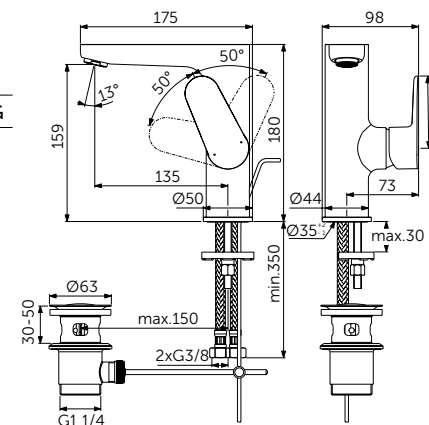

НАСТЕННЫЙ СМЕСИТЕЛЬ ДЛЯ ВАННЫ/ДУША

ОПИСАНИЕ	Артикул
С автоматическим переключением ванна/душ	BC500XG

- FirmaFlow® картридж на керамических дисках 38 мм
- Ограничитель температуры
- Обратный клапан
- Скрытый аэратор
- Монтаж на стандартных эксцентриках