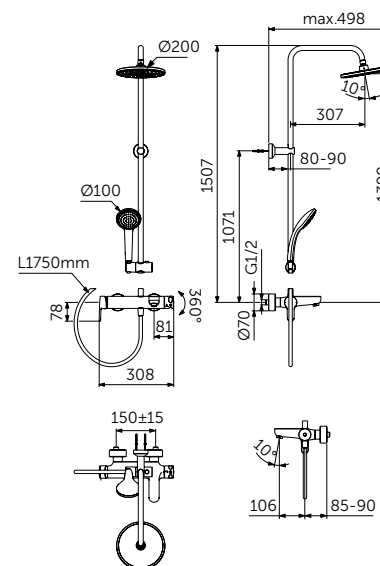

ОПИСАНИЕ	Артикул
Однорукоятковый смеситель для ванны/душа, ручной душ, верхний душ	BC749XG

- Картридж 38 мм FirmaFlow с функцией HWTC (ограничение горячей воды) и CLICK
- Монтаж на стандартных эксцентриках, скрытые гайки
- Металлическая рукоятка с индикаторами горячей / холодной воды
- Встроенный обратный клапан
- 3-х ходовой керамический переключатель интегрирован в рукоятку 360°
- Металлическое крепление к стене (компенсация до 10 мм)
- Пластиковый верхний душ 200 мм, ограничение потока 12 л/мин.
- 1-функциональная душевая лейка Idealrain 100 мм, ограничение потока 8 л/мин.
- Шланг 1750 мм Idealflex