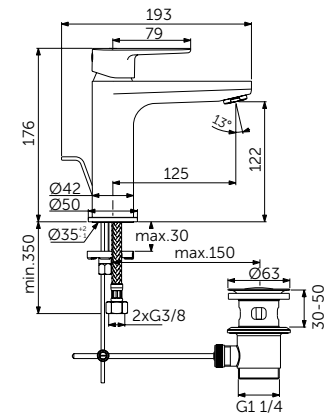

СМЕСИТЕЛЬ ДЛЯ РАКОВИНЫ GRANDE

ОПИСАНИЕ	Артикул
Без донного клапана	BC554XG
С донным клапаном click-clack	BD131XG

- Система монтажа EasyFix®
- Аэратор Slim 5 л/мин
- FirmaFlow® картридж на керамических дисках 28 мм
- Ограничитель температуры
- Гибкая подводка G3/8 PEX
- Зона комфорта: высота 120 мм

ВСТРАИВАЕМЫЙ СМЕСИТЕЛЬ ДЛЯ РАКОВИНЫ (НАСТЕННЫЙ КОМПЛЕКТ)

ОПИСАНИЕ	Артикул
Литой излив 224 мм	BD133XG

- Металлическая накладка
- Металлическая рукоятка с индикаторами горячей / холодной воды
- Аэратор Slim 5 л/мин
- Встраиваемый комплект A1313NU приобретается дополнительно

СМЕСИТЕЛЬ ДЛЯ РАКОВИНЫ GRANDE

ОПИСАНИЕ	Артикул
С металлическим донным клапаном	BC699XG

- Система монтажа EasyFix®
- Аэратор Slim 5 л/мин
- FirmaFlow® картридж на керамических дисках 28 мм
- Ограничитель температуры
- Гибкая подводка G3/8 PEX
- Зона комфорта: высота 120 мм
- Рекомендован только для раковин с переливом

СМЕСИТЕЛЬ ДЛЯ БИДЕ

ОПИСАНИЕ	Артикул
С металлическим донным клапаном	BC705XG

- Система монтажа EasyFix®
- Аэратор на шаровом шарнире 5 л/мин
- FirmaFlow® картридж на керамических дисках 28 мм
- Ограничитель температуры
- Гибкая подводка G3/8 PEX

СМЕСИТЕЛЬ ДЛЯ РАКОВИНЫ GRANDE, РУКОЯТКА СБОКУ

ОПИСАНИЕ	Артикул
Без донного клапана	BC555XG

- Система монтажа EasyFix®
- Аэратор Slim 5 л/мин
- FirmaFlow® картридж на керамических дисках 28 мм
- Ограничитель температуры
- Гибкая подводка G3/8 PEX
- Зона комфорта: высота 159 мм

НАСТЕННЫЙ СМЕСИТЕЛЬ ДЛЯ ДУША

ОПИСАНИЕ	Артикул
Без переключения	BC499XG

- FirmaFlow® картридж на керамических дисках 38 мм
- Ограничитель температуры
- Обратный клапан
- Монтаж на стандартных эксцентриках

СМЕСИТЕЛЬ ДЛЯ РАКОВИНЫ GRANDE, РУКОЯТКА СБОКУ

ОПИСАНИЕ	Артикул
С металлическим донным клапаном	BC703XG