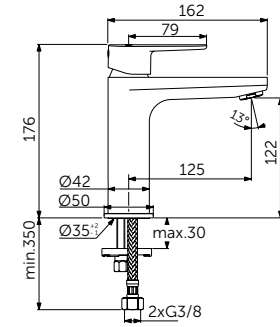

СМЕСИТЕЛЬ ДЛЯ РАКОВИНЫ GRANDE

ОПИСАНИЕ	Артикул
Без донного клапана	BC554XG
С донным клапаном click-clack	BD131XG

- Система монтажа EasyFix®
- Аэратор Slim 5 л/мин
- FirmaFlow® картридж на керамических дисках 28 мм
- Ограничитель температуры
- Гибкая подводка G3/8 PEX
- Зона комфорта: высота 120 мм

ВСТРАИВАЕМЫЙ СМЕСИТЕЛЬ ДЛЯ РАКОВИНЫ (НАСТЕННЫЙ КОМПЛЕКТ)

ОПИСАНИЕ	Артикул
Литой излив 224 мм	BD133XG

- Металлическая накладка
- Металлическая рукоятка с индикаторами горячей / холодной воды
- Аэратор Slim 5 л/мин
- Встраиваемый комплект A1313NU приобретается дополнительно

СМЕСИТЕЛЬ ДЛЯ РАКОВИНЫ GRANDE

ОПИСАНИЕ	Артикул
С металлическим донным клапаном	BC699XG

- Система монтажа EasyFix®
- Аэратор Slim 5 л/мин
- FirmaFlow® картридж на керамических дисках 28 мм
- Ограничитель температуры
- Гибкая подводка G3/8 PEX
- Зона комфорта: высота 120 мм
- Рекомендован только для раковин с переливом

СМЕСИТЕЛЬ ДЛЯ БИДЕ

ОПИСАНИЕ	Артикул
С металлическим донным клапаном	BC705XG

- Система монтажа EasyFix®
- Аэратор на шаровом шарнире 5 л/мин
- FirmaFlow® картридж на керамических дисках 28 мм
- Ограничитель температуры
- Гибкая подводка G3/8 PEX

СМЕСИТЕЛЬ ДЛЯ РАКОВИНЫ GRANDE, РУКОЯТКА СБОКУ

ОПИСАНИЕ	Артикул
Без донного клапана	BC555XG

- Система монтажа EasyFix®
- Аэратор Slim 5 л/мин
- FirmaFlow® картридж на керамических дисках 28 мм
- Ограничитель температуры
- Гибкая подводка G3/8 PEX
- Зона комфорта: высота 159 мм

НАСТЕННЫЙ СМЕСИТЕЛЬ ДЛЯ ДУША

ОПИСАНИЕ	Артикул
Без переключения	BC499XG

- FirmaFlow® картридж на керамических дисках 38 мм
- Ограничитель температуры
- Обратный клапан
- Монтаж на стандартных эксцентриках

СМЕСИТЕЛЬ ДЛЯ РАКОВИНЫ GRANDE, РУКОЯТКА СБОКУ

ОПИСАНИЕ	Артикул
С металлическим донным клапаном	BC703XG