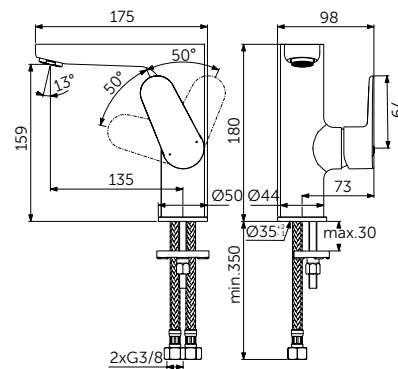

СМЕСИТЕЛЬ ДЛЯ РАКОВИНЫ GRANDE, РУКОЯТКА СБОКУ

ОПИСАНИЕ	Артикул
Без донного клапана	BC555XG

- Система монтажа EasyFix®
- Аэратор Slim 5 л/мин
- FirmaFlow® картридж на керамических дисках 28 мм
- Ограничитель температуры
- Гибкая подводка G3/8 PEX
- Зона комфорта: высота 159 мм