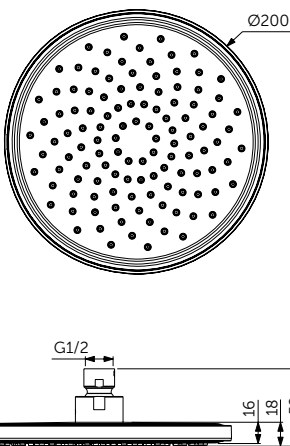

РУЧНОЙ ДУШ

ОПИСАНИЕ	Артикул
Stick	BC774XG

- Металлический ручной душ Stick
- 1-функциональный
- Легкоочищаемые резиновые форсунки
- Подсоединение G 1/2"

ШЛАНГ ДЛЯ ДУША

ОПИСАНИЕ	Артикул
1250 мм	A3306XG
1750 мм	A4109XG

- Уменьшает известковый налет и облегчает очистку
- Соединительные гайки с разъемами G1/2"
- Анти-скручивание
- Надежный - выдерживает до 50 кг
- Выдерживает постоянное давление до 5 бар

КРУГЛЫЙ ВЕРХНИЙ ДУШ

ОПИСАНИЕ	Артикул
Ø200 мм	BD140XG

- 1-функциональный
- Ограничение потока 12 л/мин.
- Легкоочищаемые резиновые форсунки
- Для монтажа с горизонтальным настенным (B9445XG) или вертикальным потолочным держателем (B9446XG)
- Подсоединение G 1/2"

КРУГЛЫЙ ВЕРХНИЙ ДУШ

ОПИСАНИЕ	Артикул
Ø300 мм	A5803XG

- Металлический
- 1-функциональный
- Ограничение потока 12 л/мин. (съемный ограничитель)
- Легкоочищаемые резиновые форсунки
- Для монтажа с горизонтальным настенным (B9445XG) или вертикальным потолочным держателем (B9446XG)
- Подсоединение G 1/2"

КВАДРАТНЫЙ ВЕРХНИЙ ДУШ

ОПИСАНИЕ	Артикул
200x200 мм	B0024XG

- Металлический
- 1-функциональный
- Ограничение потока 12 л/мин. (съемный ограничитель)
- Легкоочищаемые резиновые форсунки
- Для монтажа с горизонтальным настенным (B9445XG) или вертикальным потолочным держателем (B9446XG)
- Подсоединение G 1/2"

НАСТЕННЫЙ ДЕРЖАТЕЛЬ

ОПИСАНИЕ	Артикул
400 мм	B9445XG

- Настенный держатель для верхнего душа - 400 мм
- Металлическая накладка
- Подсоединение G 1/2"

Легкоочищаемые Форсунки

Душ из Металла

Легкость очистки EasyClean

Защита от Скручивания

Универсальное Подсоединение

Выдерживает до 50 кг

Выдерживает давление до 5 бар

Широкая зона Потока

Металлический душ

Эко-регулировка Потока