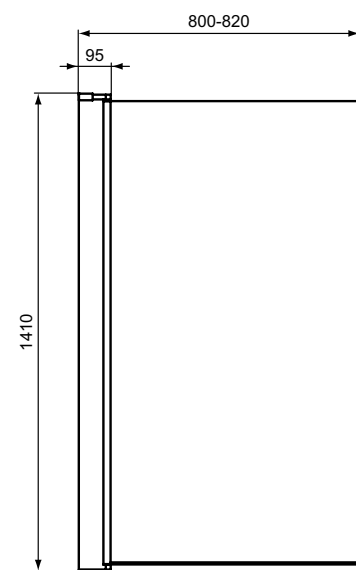

Толщина стекла
6 мм

Покрытие
Idealclean

Горизонтальная
регулировка 25 мм

ВАРИАНТЫ УГЛОВОЙ УСТАНОВКИ

Сегментные/асимметричные сегментные

Данные закругленные ограждения вписываются практически в любой дизайн ванной комнаты, создавая открытое пространство даже в тесных помещениях.

Сдвижная Дверь с боковой панелью

Сдвижные двери обеспечивают максимальный доступ там, где ограниченное пространство мешает их открыванию наружу. Но они также могут прекрасно подойти и для более просторных помещений, создавая душевые зоны класса люкс.

Угловой вход

Когда пространство ограничено со всех сторон душевого ограждения, угловой вход со сдвижными дверцами является эффективным решением.

Распашная дверь с боковой панелью

Данные двери открываются нараспашку, обеспечивая широкий доступ, и будучи скомбинированными с боковой панелью, создают легкую и воздушную зону душа.

Двустворчатая дверь с боковой панелью

Идеальное решение для пространств, где использование большой распашной двери может быть неудобным или невозможным. Совместите две стеклянных двери, открывающиеся раздельно в противоположные стороны. Это, естественно, уменьшит диапазон открывания каждой двери перед душевым ограждением.

УСТАНОВКА В НИШУ

Сдвижная дверь

Сдвижные двери - практичное решение для ниш, особенно в больших помещениях. Дверь скользит на роликах с плавным ходом, обеспечивая доступ в ограждение.

Распашная дверь

Данные двери отлично подходят для ниш, обеспечивая максимальное душевое пространство в сочетании с максимально свободным доступом.

Двустворчатая дверь

Использование конфигурации с двустворчатыми дверьми позволяет Вам установить более широкое душевое ограждение, поскольку такие двери создают сравнительно небольшие препятствия снаружи.