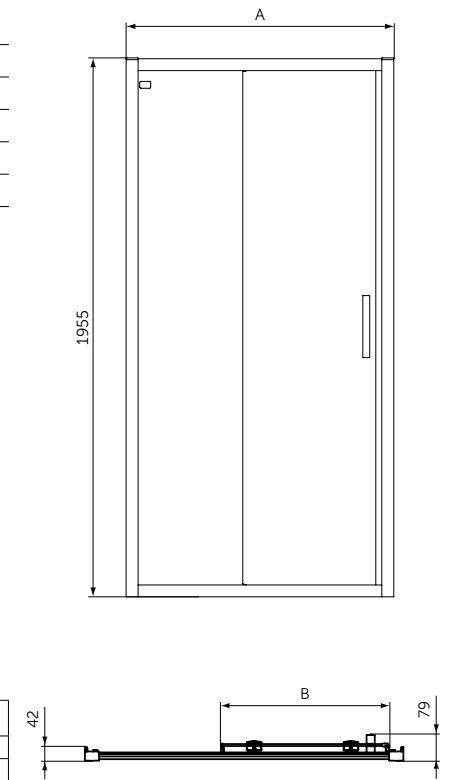

ОПИСАНИЕ	Артикул
Сдвижная дверь в нишу 100	K9273V3
Сдвижная дверь в нишу 105	K9274V3
Сдвижная дверь в нишу 110	K9275V3
Сдвижная дверь в нишу 120	K9277V3
Сдвижная дверь в нишу 140	K9278V3

- Высота 1950 мм
- Хромированная металлическая ручка
- Ролики с плавным ходом
- Легкое защелкивание верхних роликов
- Для монтажа с поддоном или без поддона
- Реверсивный монтаж

	A (мм)	B (мм)
K9273	970-1020	513
K9274	1020-1070	538
K9275	1070-1120	563
K9277	1170-1220	613
K9278	1370-1420	713