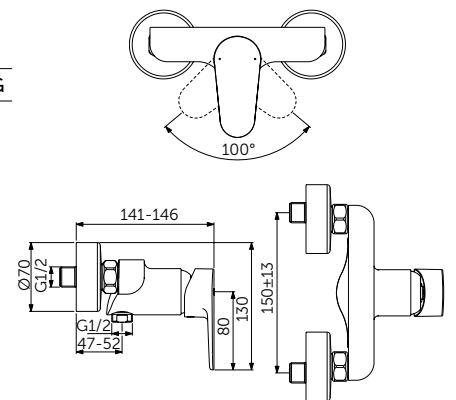

СМЕСИТЕЛЬ ДЛЯ РАКОВИНЫ GRANDE

ОПИСАНИЕ	Артикул
Без донного клапана	BC554XG
С донным клапаном click-clack	BD131XG

- Система монтажа EasyFix®
- Аэратор Slim 5 л/мин
- FirmaFlow® картридж на керамических дисках 28 мм
- Ограничитель температуры
- Гибкая подводка G3/8 PEX
- Зона комфорта: высота 120 мм

ВСТРАИВАЕМЫЙ СМЕСИТЕЛЬ ДЛЯ РАКОВИНЫ (НАСТЕННЫЙ КОМПЛЕКТ)

ОПИСАНИЕ	Артикул
Литой излив 224 мм	BD133XG

- Металлическая накладка
- Металлическая рукоятка с индикаторами горячей / холодной воды
- Аэратор Slim 5 л/мин
- Встраиваемый комплект A1313NU приобретается дополнительно

СМЕСИТЕЛЬ ДЛЯ РАКОВИНЫ GRANDE

ОПИСАНИЕ	Артикул
С металлическим донным клапаном	BC699XG

- Система монтажа EasyFix®
- Аэратор Slim 5 л/мин
- FirmaFlow® картридж на керамических дисках 28 мм
- Ограничитель температуры
- Гибкая подводка G3/8 PEX
- Зона комфорта: высота 120 мм
- Рекомендован только для раковин с переливом

СМЕСИТЕЛЬ ДЛЯ БИДЕ

ОПИСАНИЕ	Артикул
С металлическим донным клапаном	BC705XG

- Система монтажа EasyFix®
- Аэратор на шаровом шарнире 5 л/мин
- FirmaFlow® картридж на керамических дисках 28 мм
- Ограничитель температуры
- Гибкая подводка G3/8 PEX

СМЕСИТЕЛЬ ДЛЯ РАКОВИНЫ GRANDE, РУКОЯТКА СБОКУ

ОПИСАНИЕ	Артикул
Без донного клапана	BC555XG

- Система монтажа EasyFix®
- Аэратор Slim 5 л/мин
- FirmaFlow® картридж на керамических дисках 28 мм
- Ограничитель температуры
- Гибкая подводка G3/8 PEX
- Зона комфорта: высота 159 мм

НАСТЕННЫЙ СМЕСИТЕЛЬ ДЛЯ ДУША

ОПИСАНИЕ	Артикул
Без переключения	BC499XG

- FirmaFlow® картридж на керамических дисках 38 мм
- Ограничитель температуры
- Обратный клапан
- Монтаж на стандартных эксцентриках

СМЕСИТЕЛЬ ДЛЯ РАКОВИНЫ GRANDE, РУКОЯТКА СБОКУ

ОПИСАНИЕ	Артикул
С металлическим донным клапаном	BC703XG